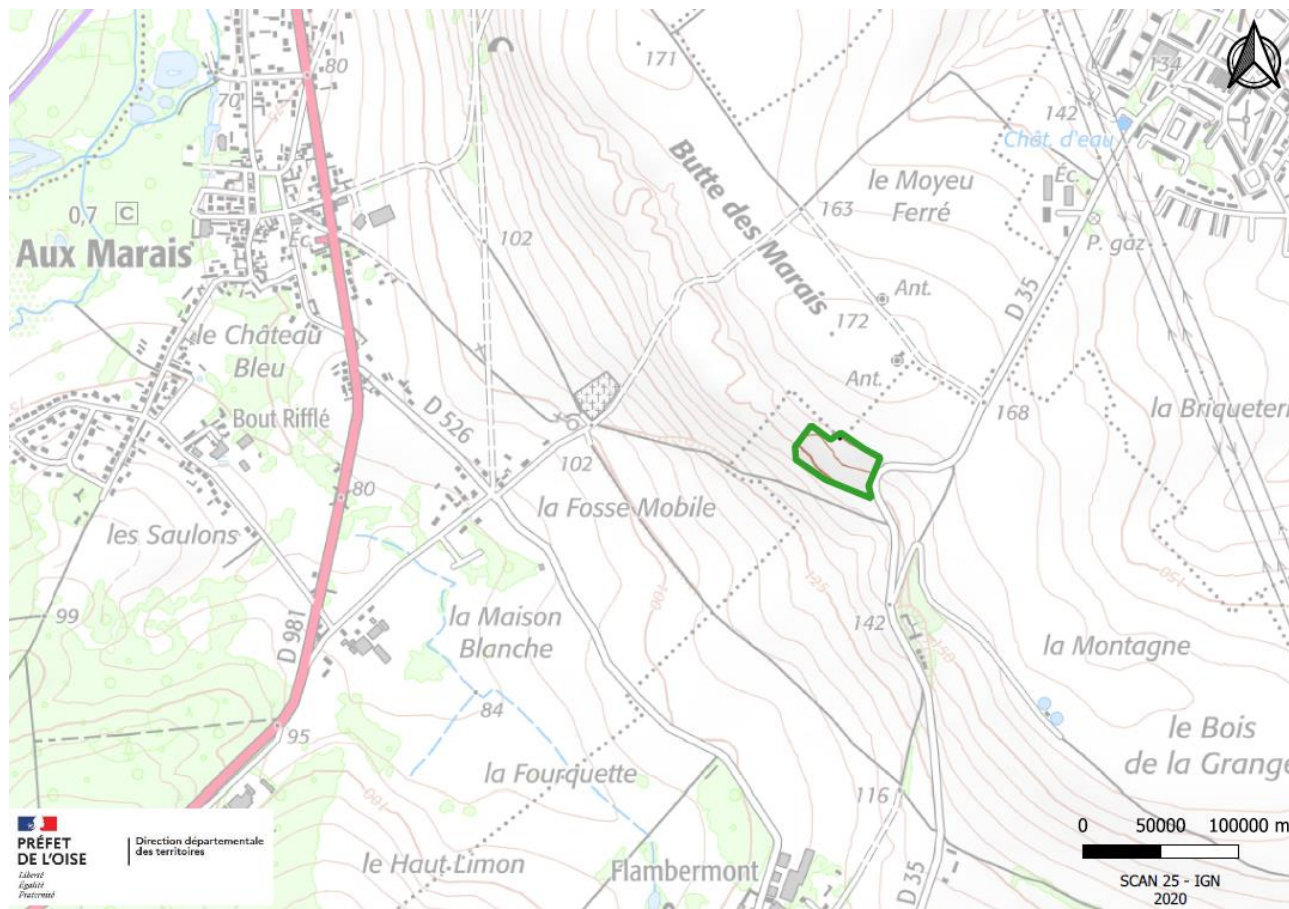

ZSC : Cavité de Larris Millet à Saint-Martin-le-Noeud – FR2200376

Communes concernées :

- MARAIS (AUX)
- SAINT-MARTIN-LE-NOEUD

Retrouver en détail
la cartographie [ici](#)
et le FSD [ici](#)