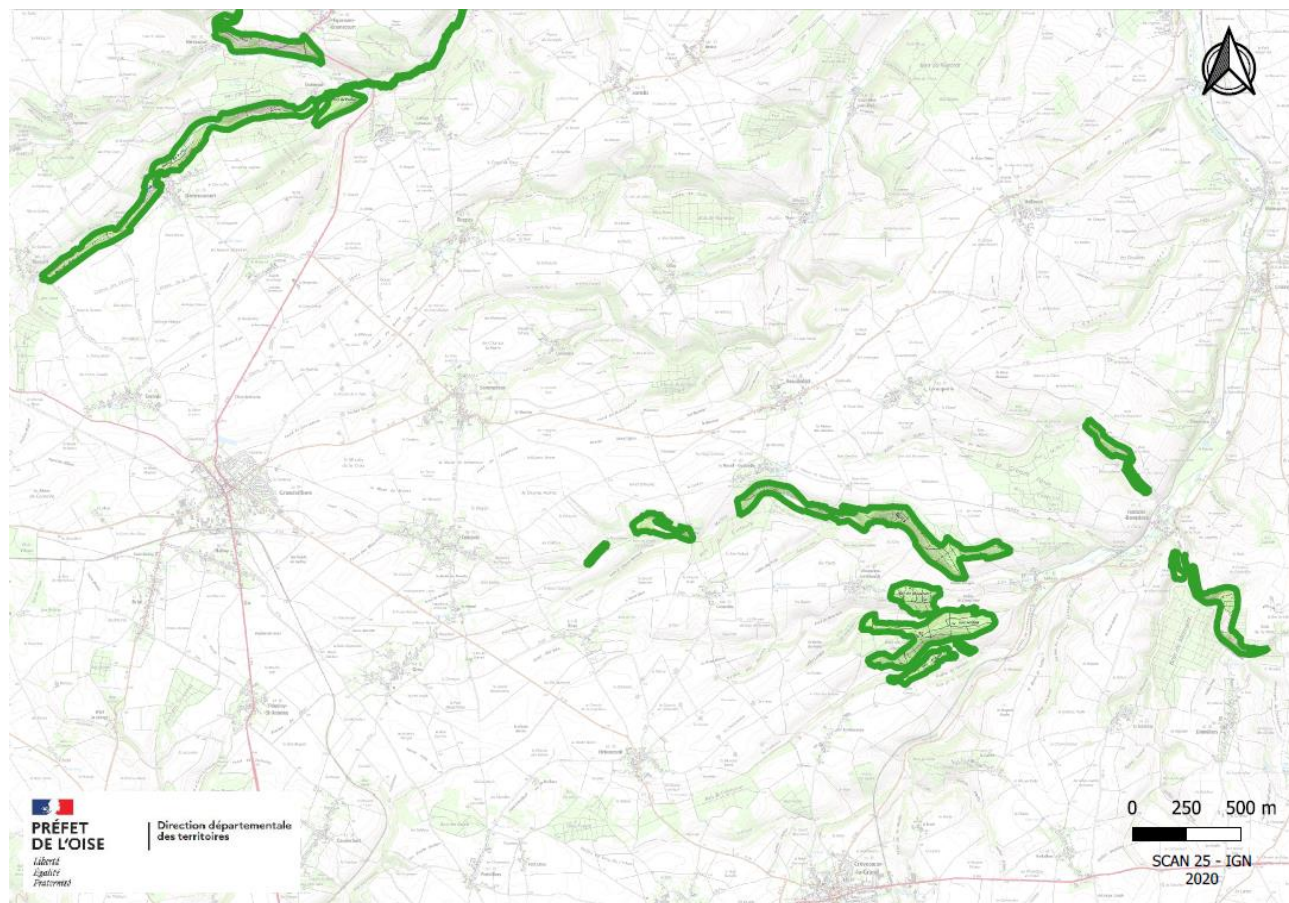

Direction départementale
des territoires

ZSC : Réseau de coteaux et vallée du bassin de la Selle FR2200362

Communes concernées :

- * CATHEUX
- * CEMPUIS
- * CHOQUEUSE-LES-BENARDS
- * CONTEVILLE
- * DAMERAUCOURT
- * DOMELIERS
- * ELENCOURT
- * FONTAINE-BONNELEAU
- * HAMEL (LE)
- * MESNIL-CONTEVILLE (LE)
- * SOMMEREUX