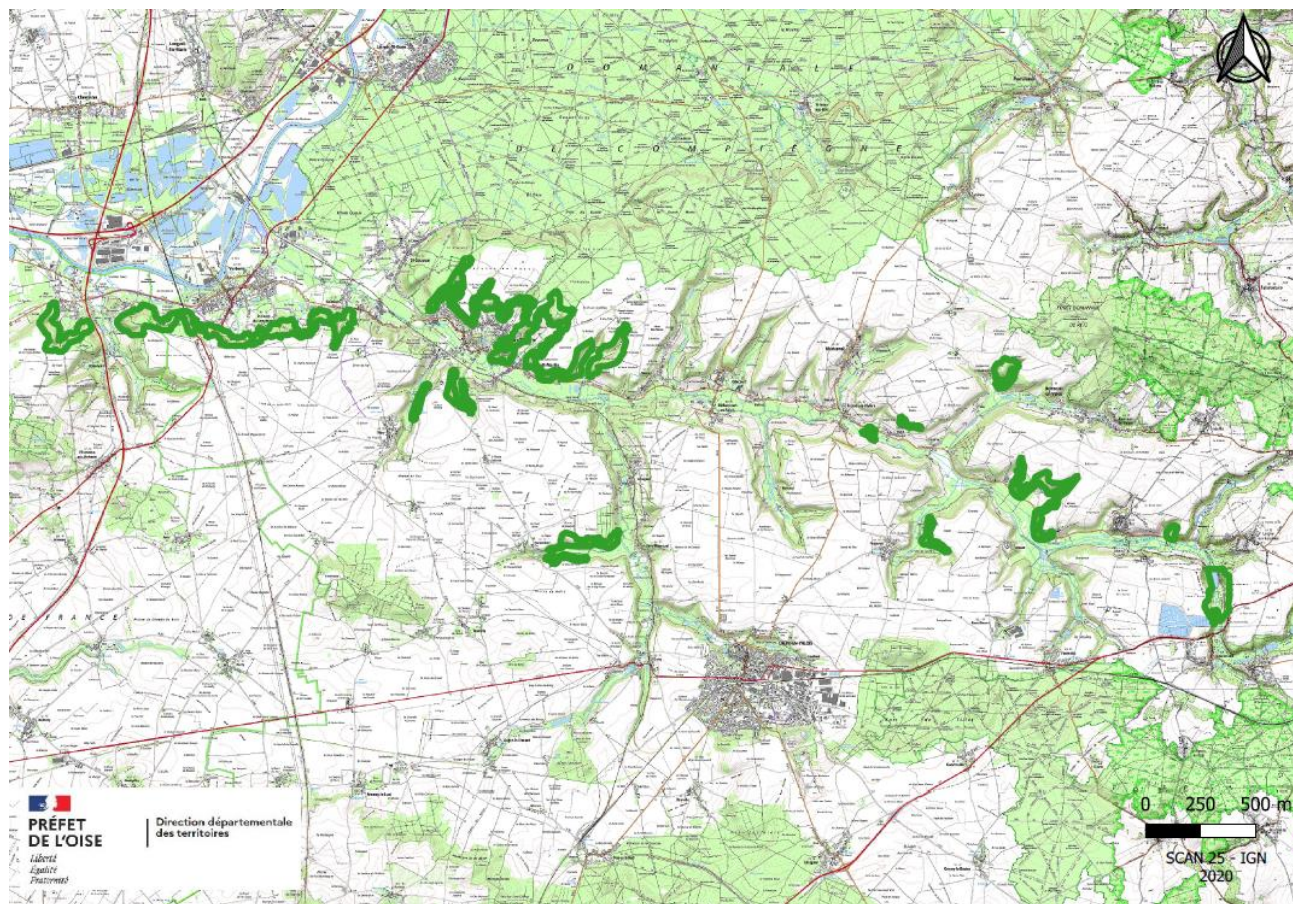

ZSC : Coteaux de la vallée de l'Automne – FR2200566

Communes concernées :

- BETHISY-SAINT-MARTIN
- BETHISY-SAINT-PIERRE
- BONNEUIL-EN-VALOIS
- FEIGNEUX
- FRESNOY-LA-RIVIERE
- GLAIGNES
- LARGNY-SUR-AUTOMNE
- MORIENVAL
- ORROUY
- PONTPOINT
- RHUIS
- ROBERVAL
- ROCQUEMONT
- RUSSY-BEMONT
- SAINTINES
- SAINT-VAAST-DE-LONGMONT
- VAUCIENNES
- VERBERIE
- VEZ

Retrouver en détail
la cartographie [ici](#)
et le FSD [ici](#)

Site Natura 2000
sur plusieurs
départements