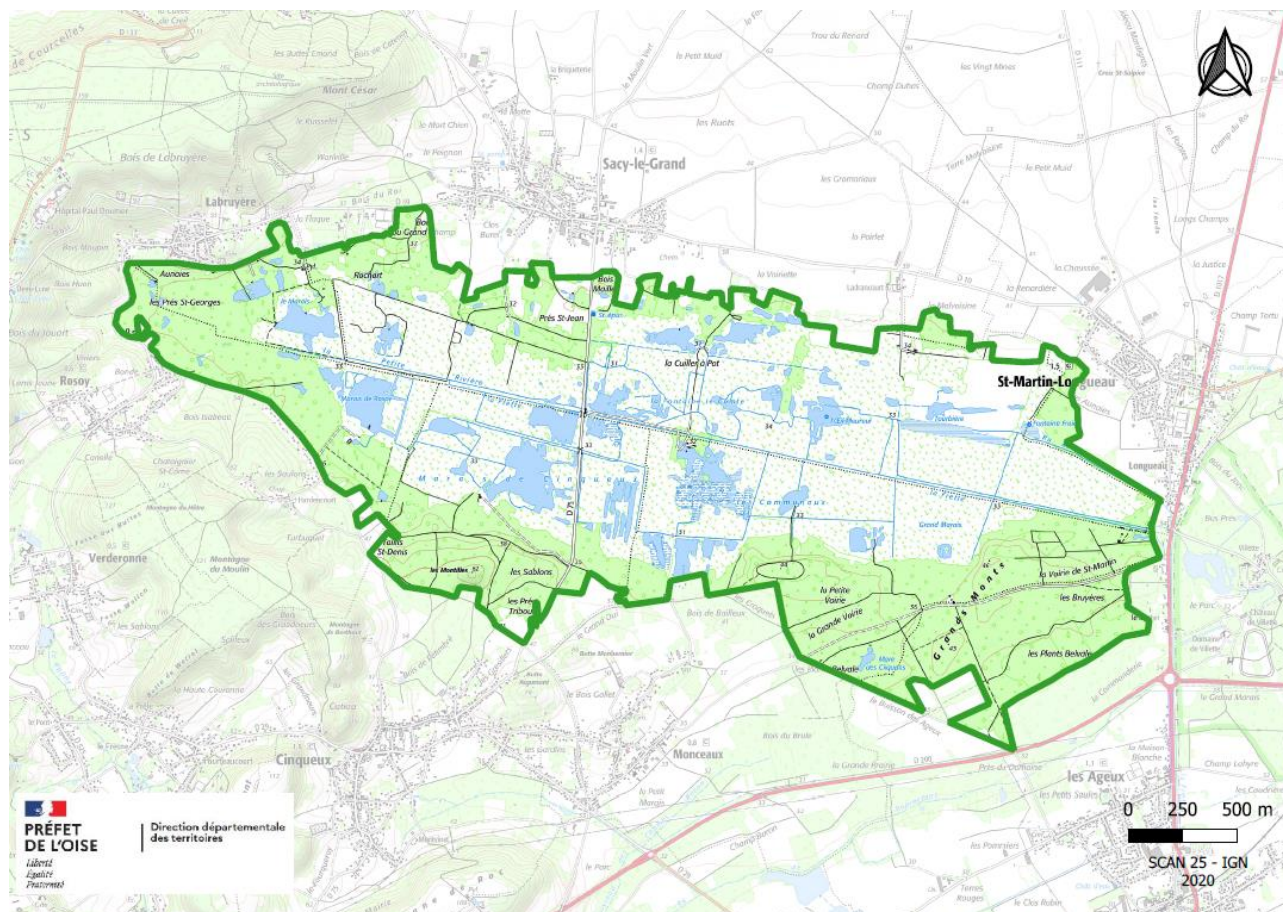

Communes concernées :

- * BAILLEUL-SUR-THERAIN
- * HERMES
- * NEUVILLE-EN-HEZ (LA)
- * RUE-SAINT-PIERRE (LA)
- * SAINT-FELIX

Retrouver en détail
la cartographie [ici](#)
et le FSD [ici](#)

L'animateur du site

Communauté d'Agglomération du Beauvaisis

contact :

Marion Delporte (*chargée de mission Natura 2000*)

m.delporte@beauvaisis.fr

03 44 15 67 55

ZSC : Marais de Sacy-le-Grand - FR2200378

Communes concernées :

- * AGEUX (LES)
- * CHOISY-LA-VICTOIRE
- * CINQUEUX
- * LABRUYERE
- * MONCEAUX
- * ROSOY
- * SACY-LE-GRAND
- * SAINT-MARTIN-LONGUEAU