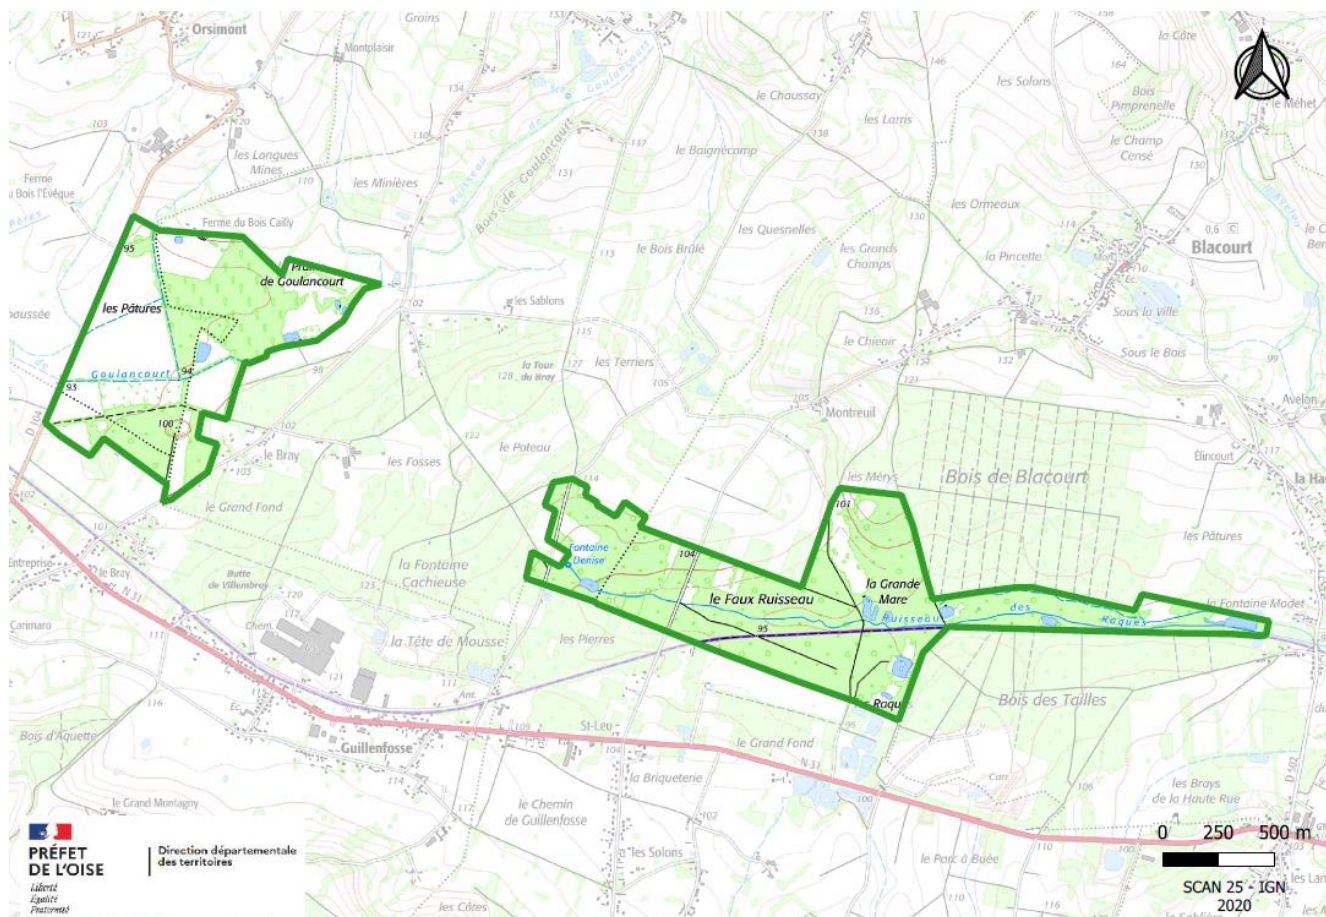

ZSC : Landes et forêts humides du bas Bray – FR2200373

Communes concernées :

- *BLACOURT
- * SAINT-GERMER-DE-FLY
- * SENANTES
- * VILLERS-SUR-AUCHY

Retrouver en détail
la cartographie [ici](#)
et le FSD [ici](#)