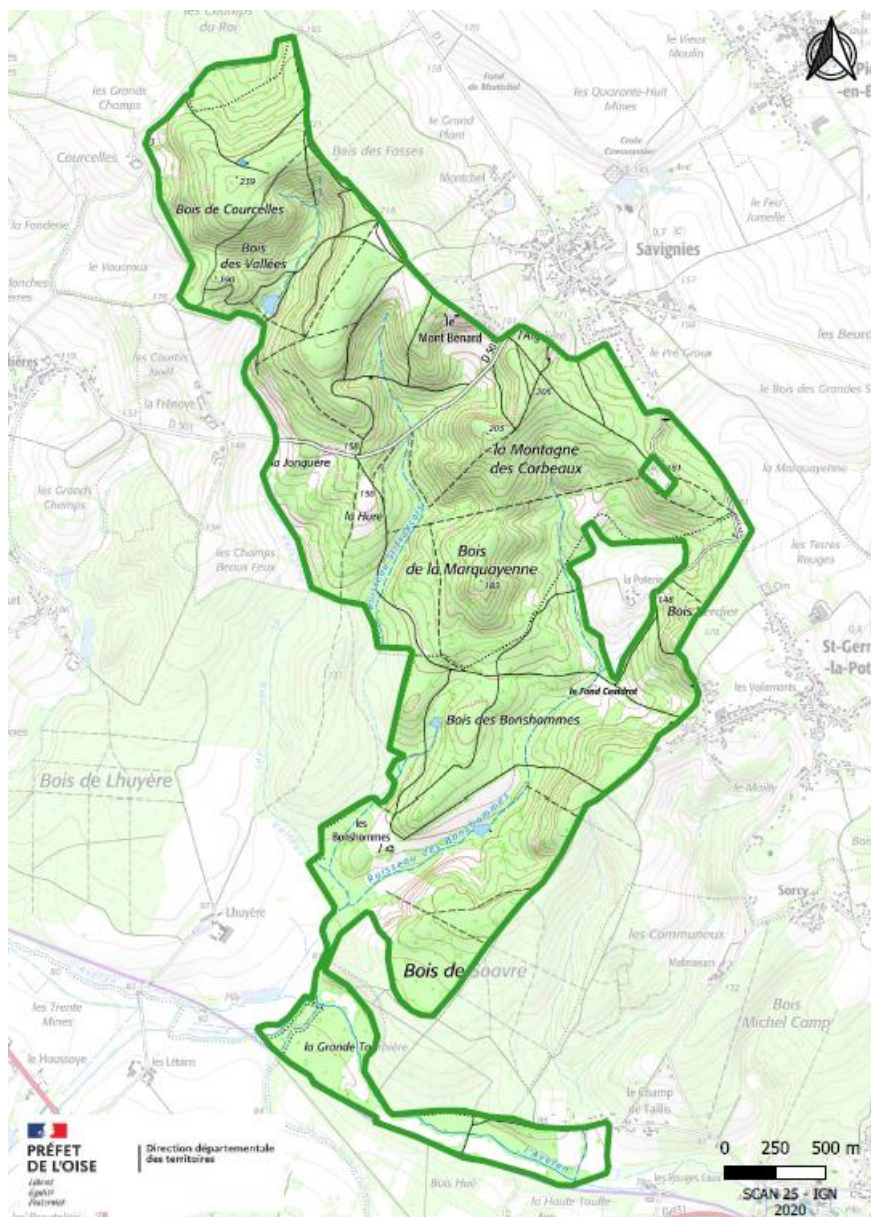

ZSC : Massif forestier du Haut-Bray de l'Oise – FR2200372

Communes concernées :

- LACHAPELLE-AUX-POTS
- ONS-EN-BRAY
- PIERREFITTE-EN-BEAUVAISIS
- SAINT-GERMAIN-LA-POTERIE
- SAINT-PAUL
- SAVIGNIES

Retrouver en détail la cartographie [ici](#) et le FSD [ici](#)