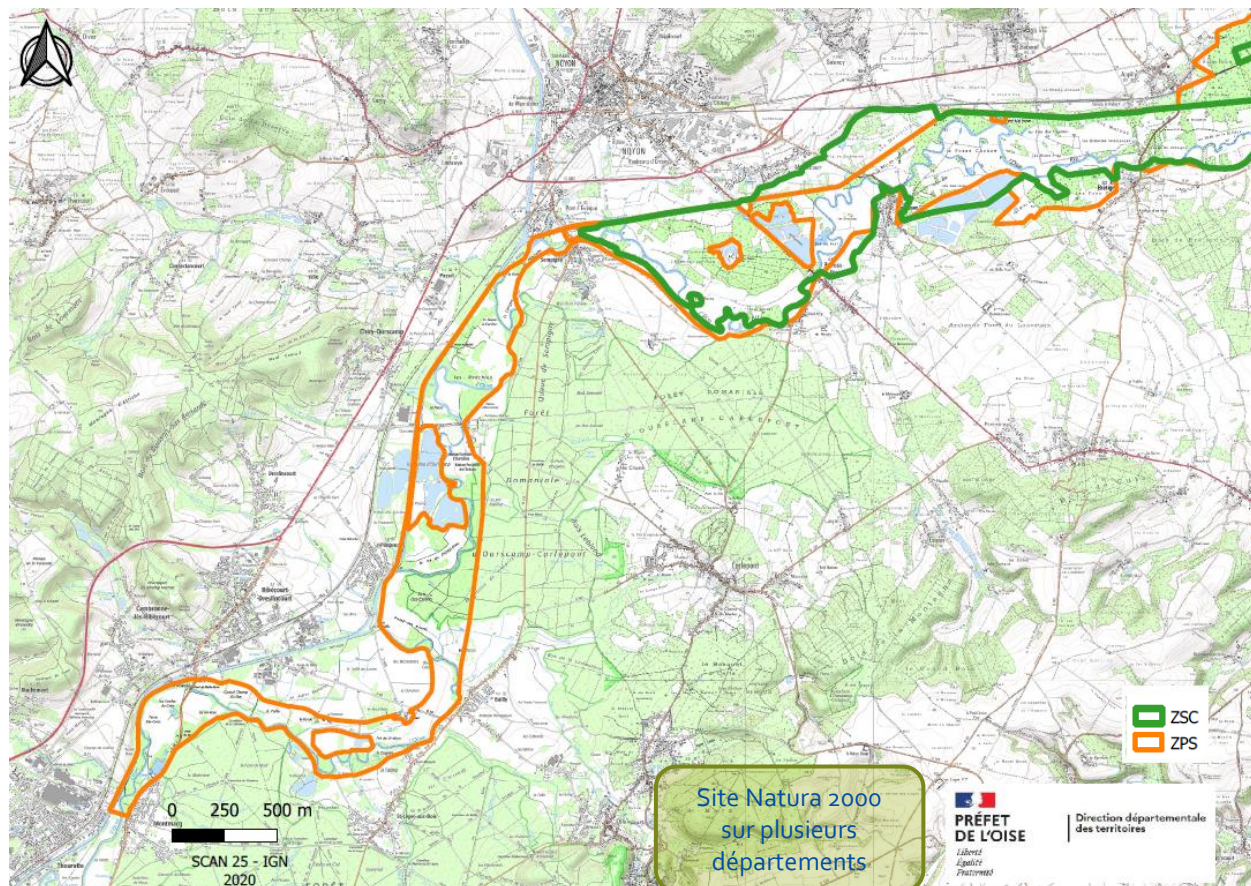

ZPS : Moyenne vallée de l'Oise - FR2210104 ZSC : Prairies alluviales de l'Oise de la Fère à Sempigny – FR2200383

Communes concernées :

- * APPILLY
- * BABOEUF
- * BAILLY
- * BEHERICOURT
- * BRETIGNY
- * CAMBRONNE-LES-RIBECOURT
- * CHIRY-OURSCAMP
- * MONTMACQ
- * MORLINCOURT
- * NOYON
- * PASSEL
- * PIMPREZ
- * PONT-L'EVEQUE
- * PONTOISE-LES-NOYON
- * RIBECOURT-DRESLINCOURT
- * SAINT-LEGER-AUX-BOIS
- * SALENCY
- * SEMPIGNY
- * THOUROTTE
- * VARESNES