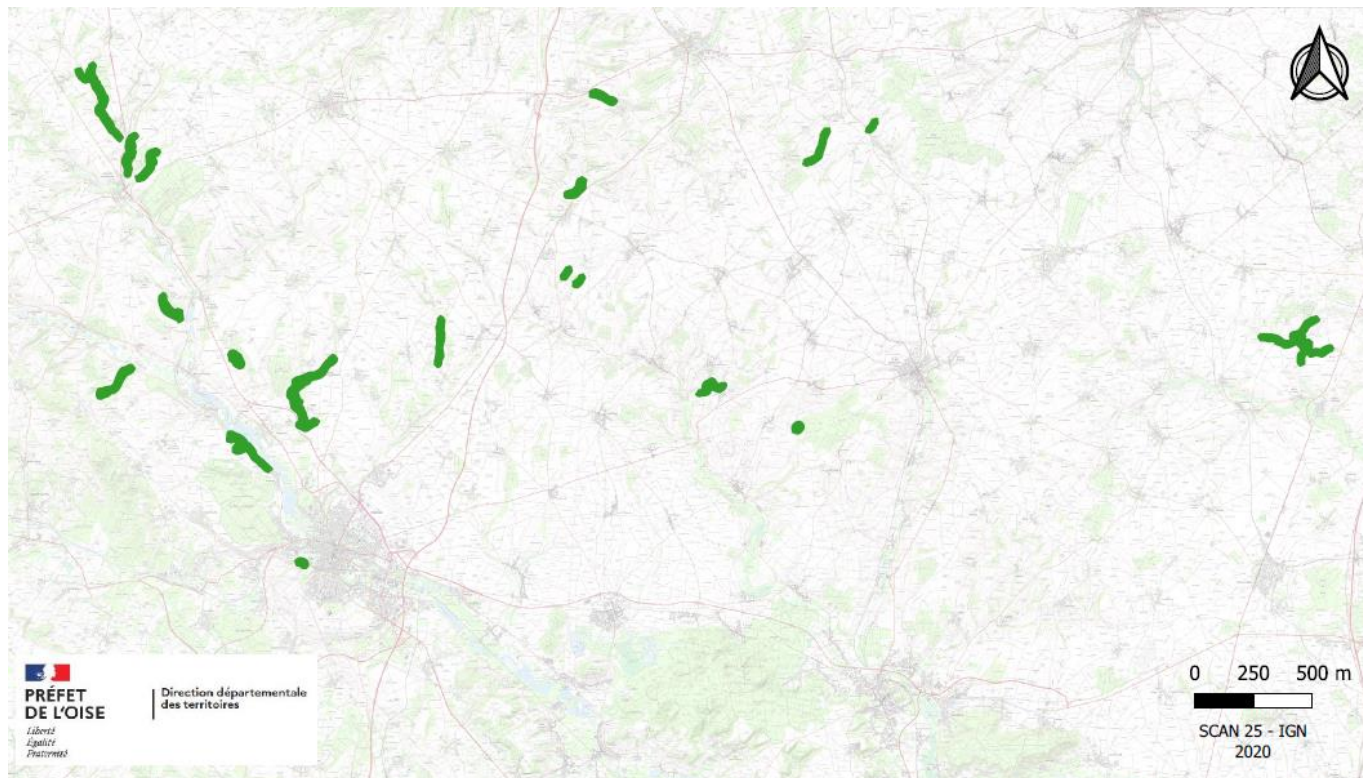

sylvain.tourte@ecosphere.fr

03 44 42 93 29

ZSC : Réseau de coteaux crayeux du bassin de l'Oise aval (beauvaisis) – FR2200369

Communes concernées :

- | | | |
|--------------------------|----------------------------|--------------------------|
| * ABBEVILLE-SAINT-LUCIEN | * LATAULE | * QUESNEL-AUBRY (LE) |
| * BEAUVAIS | * LHERAULE | * REUIL-SUR-BRECHE |
| * BONNIERES | * MAISONCELLE-TUILERIE | * SAINT-MAUR |
| * CHEPOIX | * MARSEILLE-EN-BEAUVAISIS | * SAINT-OMER-EN-CHAUSSEE |
| * ESSUILES | * MESNIL-SUR-BULLES (LE) | * TROISSEREUX |
| * FONTAINE-LAVAGANNE | * MILLY-SUR-THERAIN | * TROUSSENCOURT |
| * FONTAINE-SAINT-LUCIEN | * MORY-MONTCRUX | * VERDEREL-LES-SAUQUEUSE |
| * FOUQUENIES | * MUIDORGE | * VILLERS-SUR-BONNIERES |
| * GOURNAY-SUR-ARONDE | * NEUFVY-SUR-ARONDE | |
| * HARDIVILLERS | * NOIREMONT | |
| * HERCHIES | * NOURARD-LE-FRANC | |
| * JUVIGNIES | * PLESSIER-SUR-BULLES (LE) | |