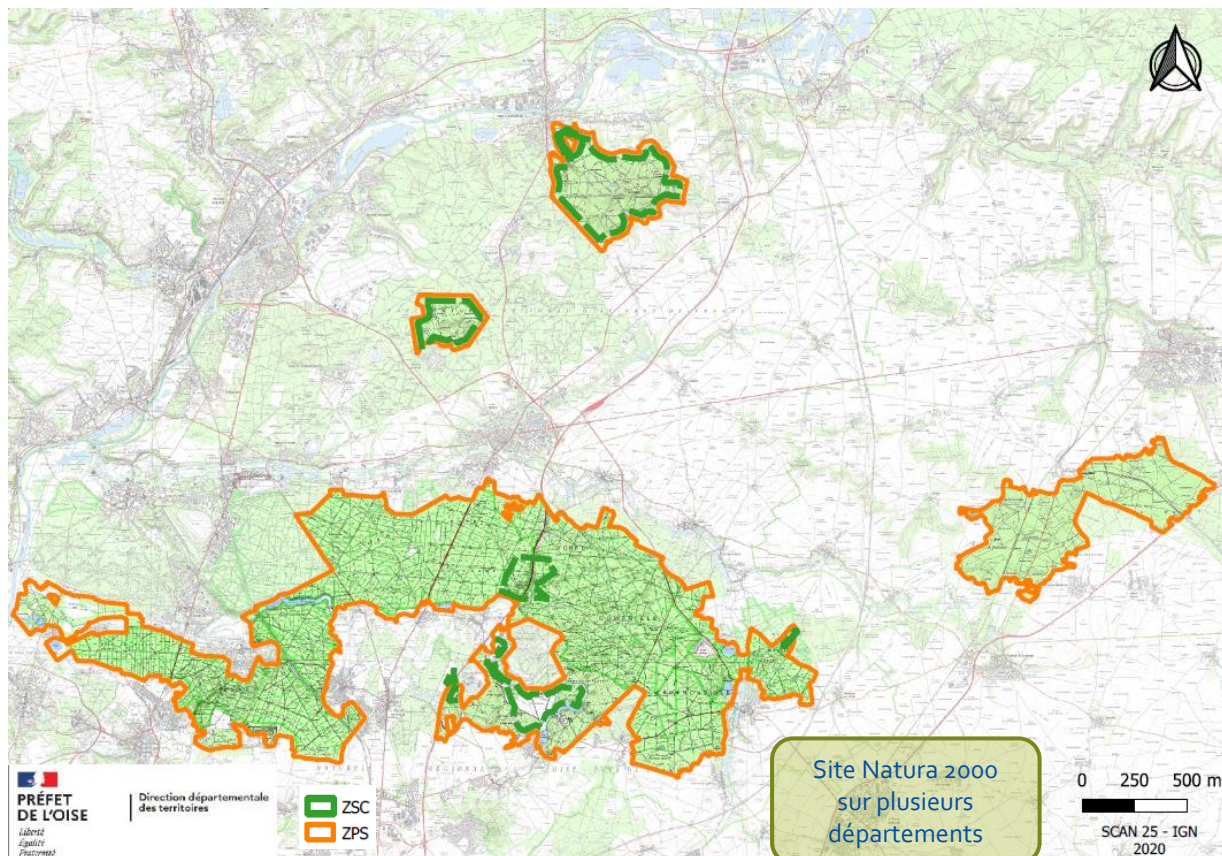

Retrouver en détail
la cartographie
de la **ZPS** [ici](#)
de la **ZSC** [ici](#)
et le FSD
de la **ZPS** [ici](#)
de la **ZSC** [ici](#)

L'animateur du site

Conservatoire d'Espaces Naturels
des Hauts-de-France (pour le compte de l'Etat)

ZSC : Massifs forestiers d'Halatte, de Chantilly et d'Ermenonville – FR2200380

Communes concernées :

- | | | |
|---------------------------|------------------------|---------------------------|
| * AUGER-SAINT-VINCENT | * LAMORLAYE | * PONTPOINT |
| * AUMONT-EN-HALATTE | * LEVIGNEN | * PONT-SAINTE-MAXENCE |
| * AVILLY-SAINT-LEONARD | * MONT-L'EVEQUE | * ROSIERES |
| * BOISSY-FRESNOY | * MONTLOGNON | * ROUVILLE |
| * BORAN-SUR-OISE | * MORTEFONTAINE | * SENLIS |
| * BOREST | * NANTEUIL-LE-HAUDOUIN | * THIERS-SUR-THEVE |
| * CHANTILLY | * ORMOY-VILLERS | * VERSIGNY |
| * CHAPELLE-EN-SERVAL (LA) | * ORRY-LA-VILLE | * VER-SUR-LAUNETTE |
| * COYE-LA-FORET | * PEROY-LES-GOMBRIES | * VILLENEUVE-SUR-VERBERIE |
| * ERMENONVILLE | * PLAILLY | * VILLERS-SAINT-FRAMBOURG |
| * FONTAINE-CHAALIS | * PONTARME | |