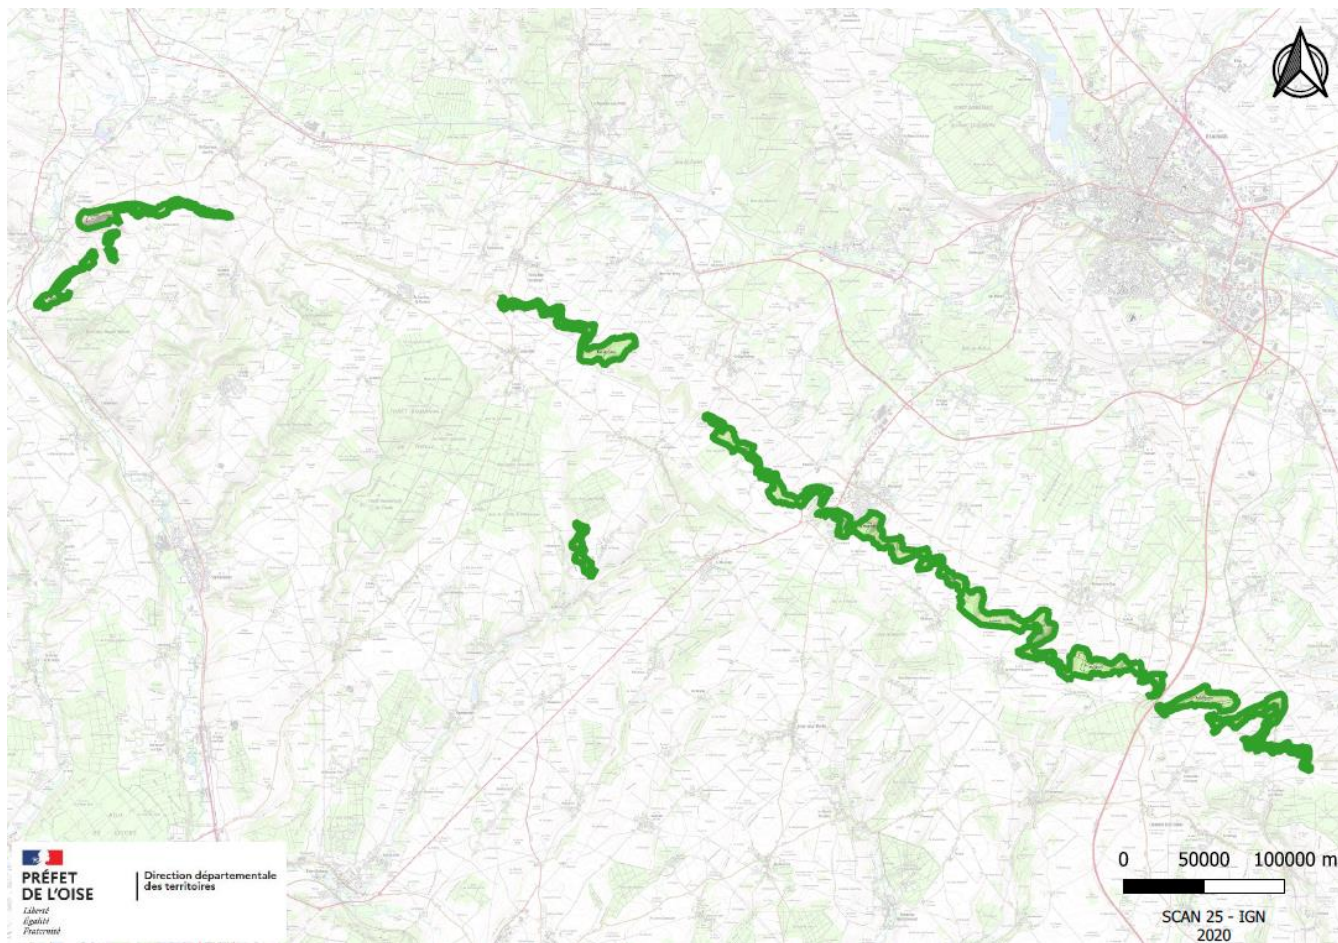

ZSC : Cuesta de Bray – FR2200371

Communes concernées :

- AUNEUIL
- AUTEUIL
- BERNEUIL-EN-BRAY
- COUDRAY-SUR-THELLE (LE)
- ESPAUBOURG
- HODENC-L'EVEQUE
- LABOSSE
- NEUVILLE-D'AUMONT (LA)
- NEUVILLE-GARNIER (LA)
- ONS-EN-BRAY
- SAINT-AUBIN-EN-BRAY
- SAINT-GERMER-DE-FLY
- SAINT-PIERRE-ES-CHAMPS
- SAINT-SULPICE SILLY-TILLARD
- TROUSSURES
- VAUROUX (LE)
- VILLOTRAN

Retrouver en détail
la cartographie [ici](#)
et le FSD [ici](#)