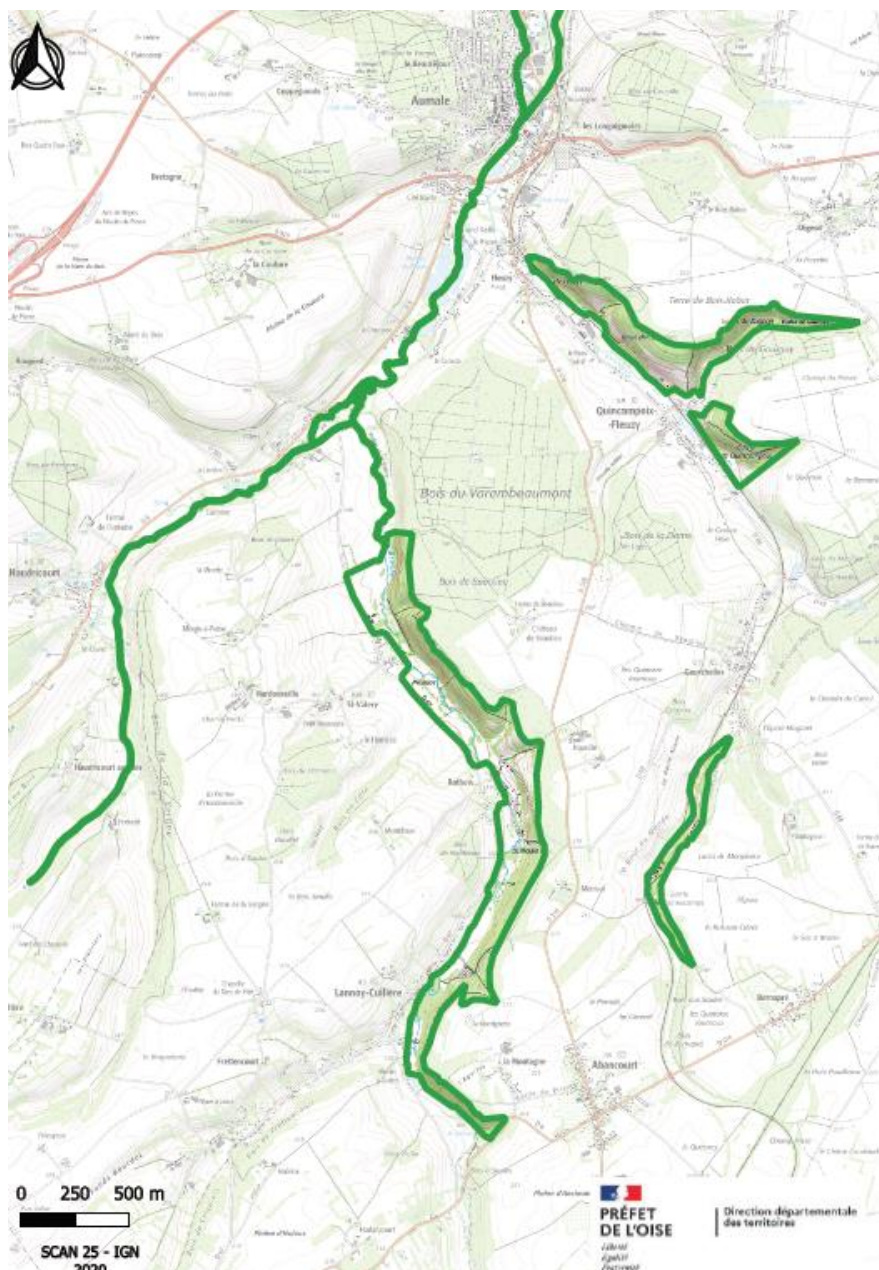

Retrouver en détail
la cartographie [ici](#)
et le FSD [ici](#)

Site Natura 2000
sur plusieurs
départements

L'animateur du site

Syndicat Mixte AMEVA

contact :

Elisabeth Billet et Anais Masson (chargées de mission Natura 2000)

e.billet@ameva.org - a.masson@ameva.fr

03 22 33 09 97

ZSC : Vallée de la Bresle-FR2200363

Communes concernées :

- * ABANCOURT
- * GOURCHELLES
- * LANNOY-CUILLERE
- * QUINCAMPOIX-FLEUZY
- * ROMESCAMPS
- * SAINT-VALERY